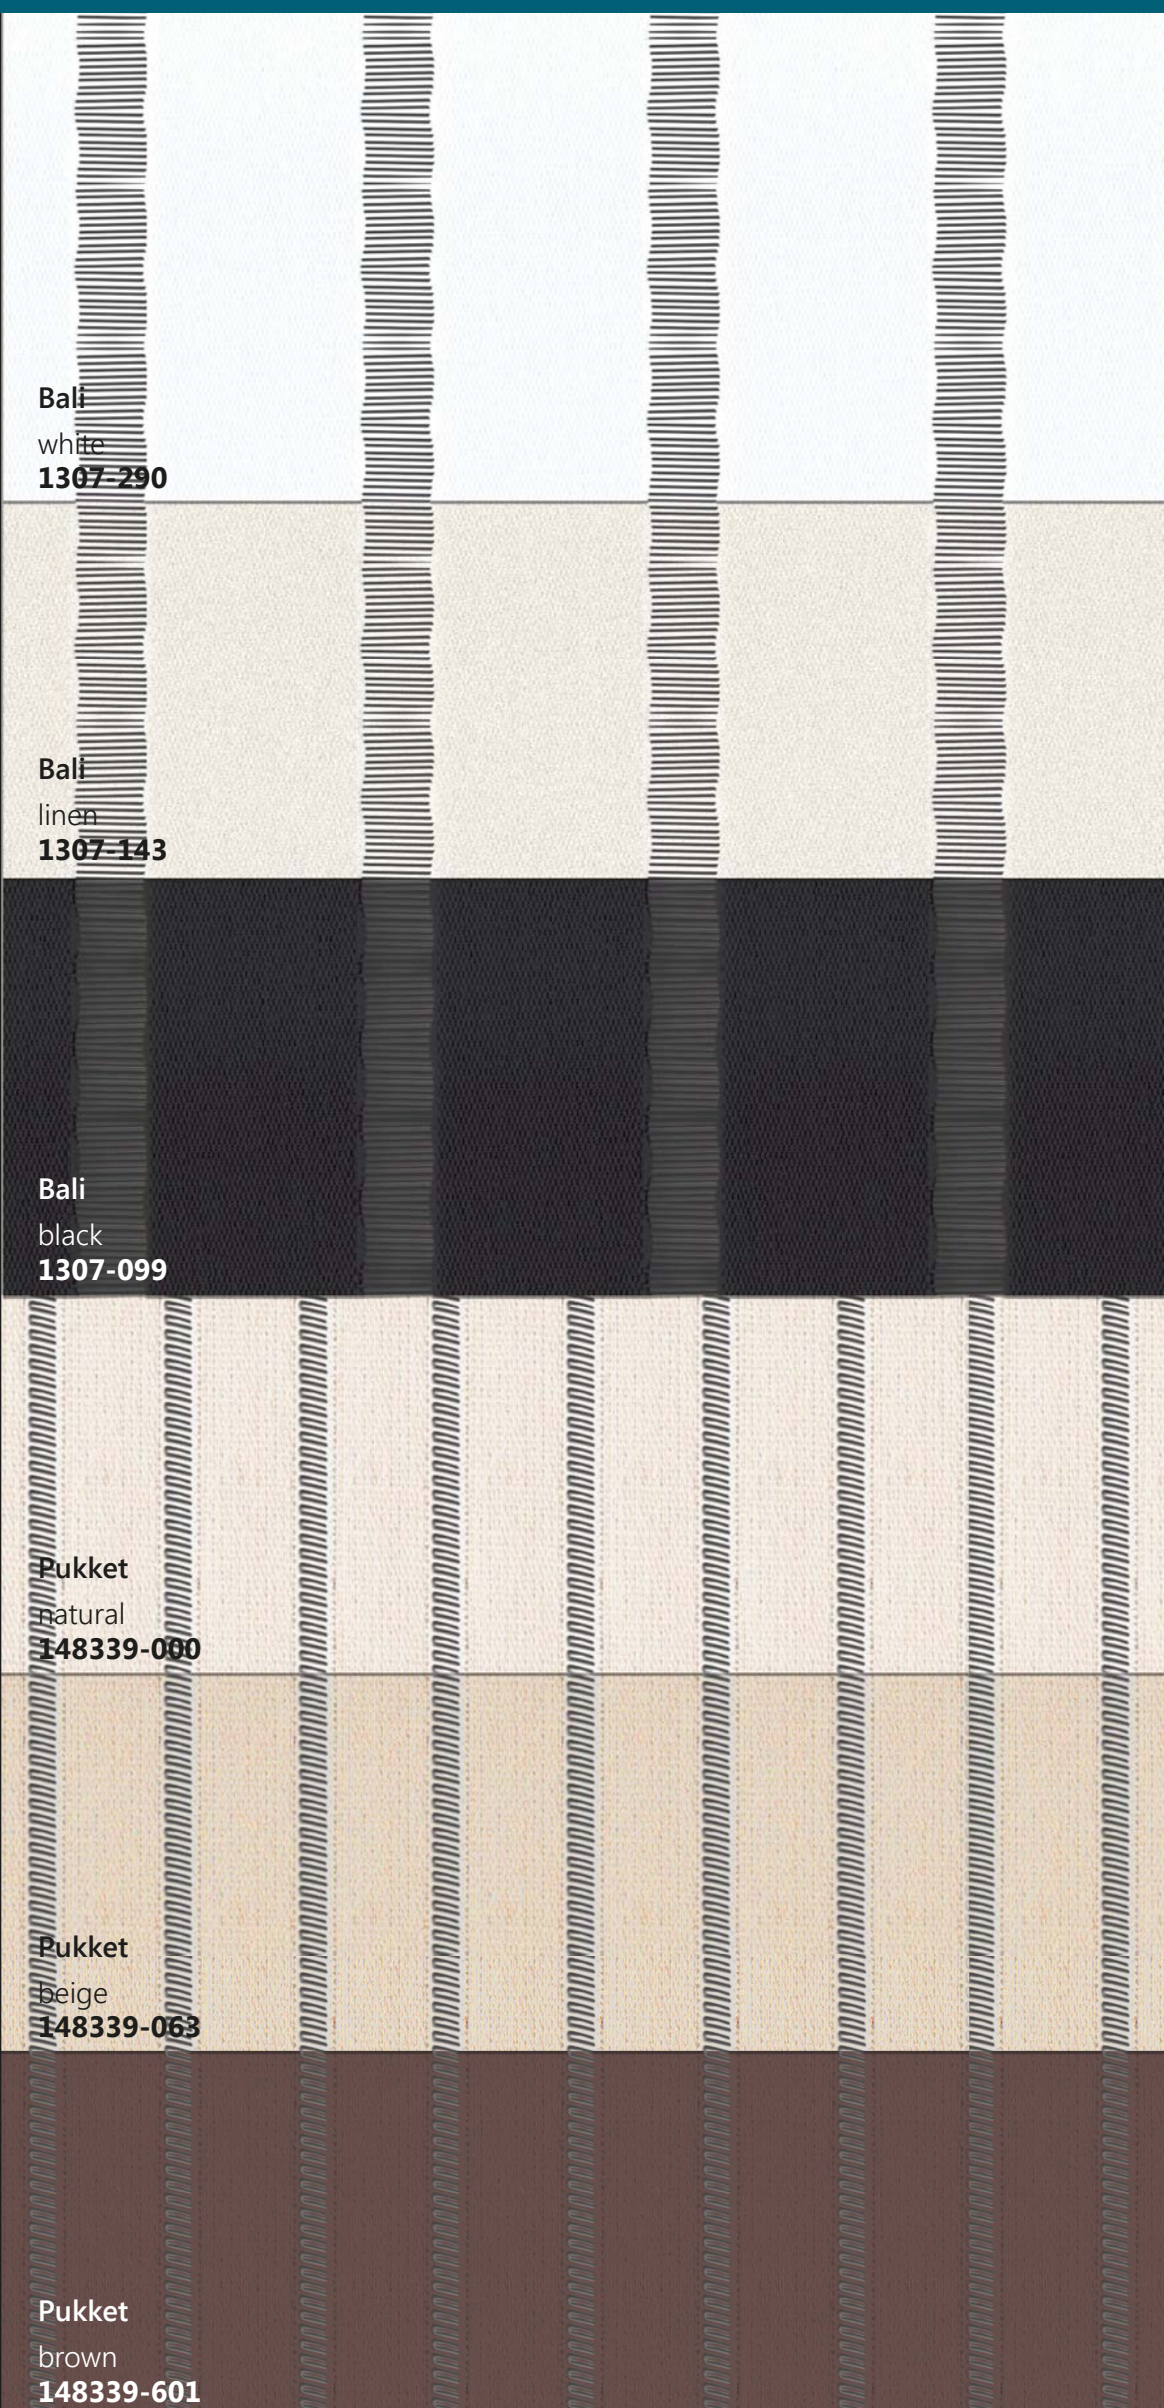

Roller blinds

Bali
white
1307-290

Bali
linen
1307-143

Bali
black
1307-099

Pukket
natural
148339-000

Pukket
beige
148339-063

Pukket
brown
148339-601

220
cm

C

200
cm

D

200
cm

C

195
cm

C